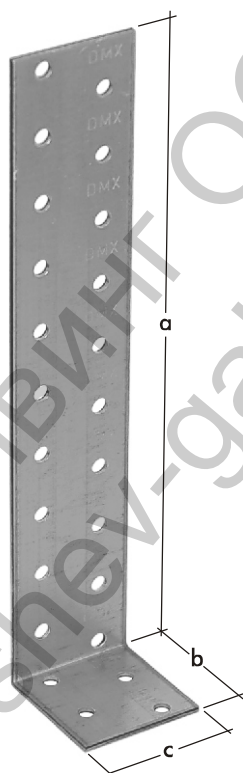

KĄTOWNIK KOTWOWY

- GB Anchor square
- CZ Úhelník kotevní
- RO Coltar ancora

- RUS Анкерный уголок
- E Escuadra para anclar
- BG Планка ъглова
разнораменна

KK 1

symbol	nr art.	EAN 59077081	[mm]			[g/szt.]	[szt.]
			a	b	c		
KK 1	412100	41217	200	40	40	140	20
KK 2	412200	41224	300	40	40	200	20
KK 3	412300	41231	400	40	40	250	20

DX51D + Z275MAC \neq 2 mm / Zn galv.

1.16

KK

DMX - ŁĄCZNIKI DO DREWNA